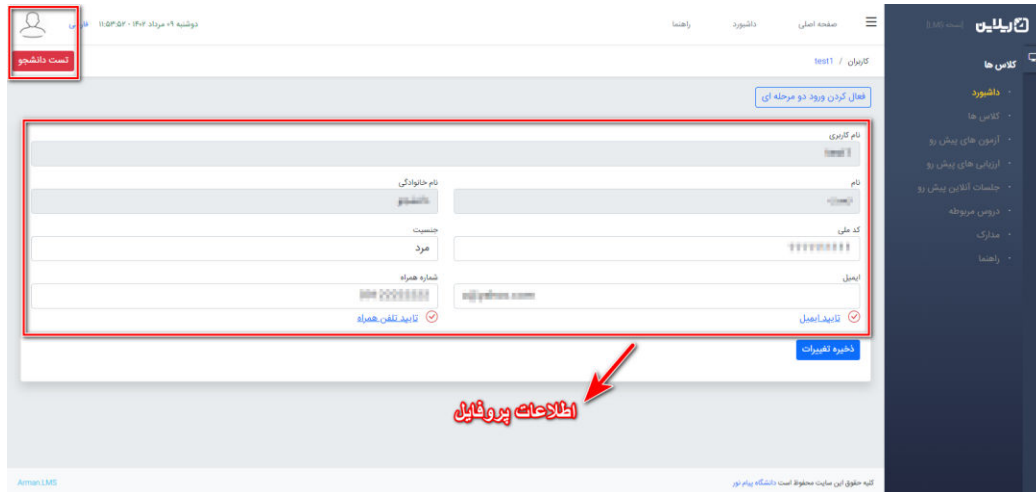

نکته: بعد از ورود به سامانه با چک کردن پروفایل (کلیک روی نام و نام خانوادگی یا آدامک در سمت چپ بالای صفحه) از اینکه در کنترل پنل خود هستید اطمینان حاصل نمایید.