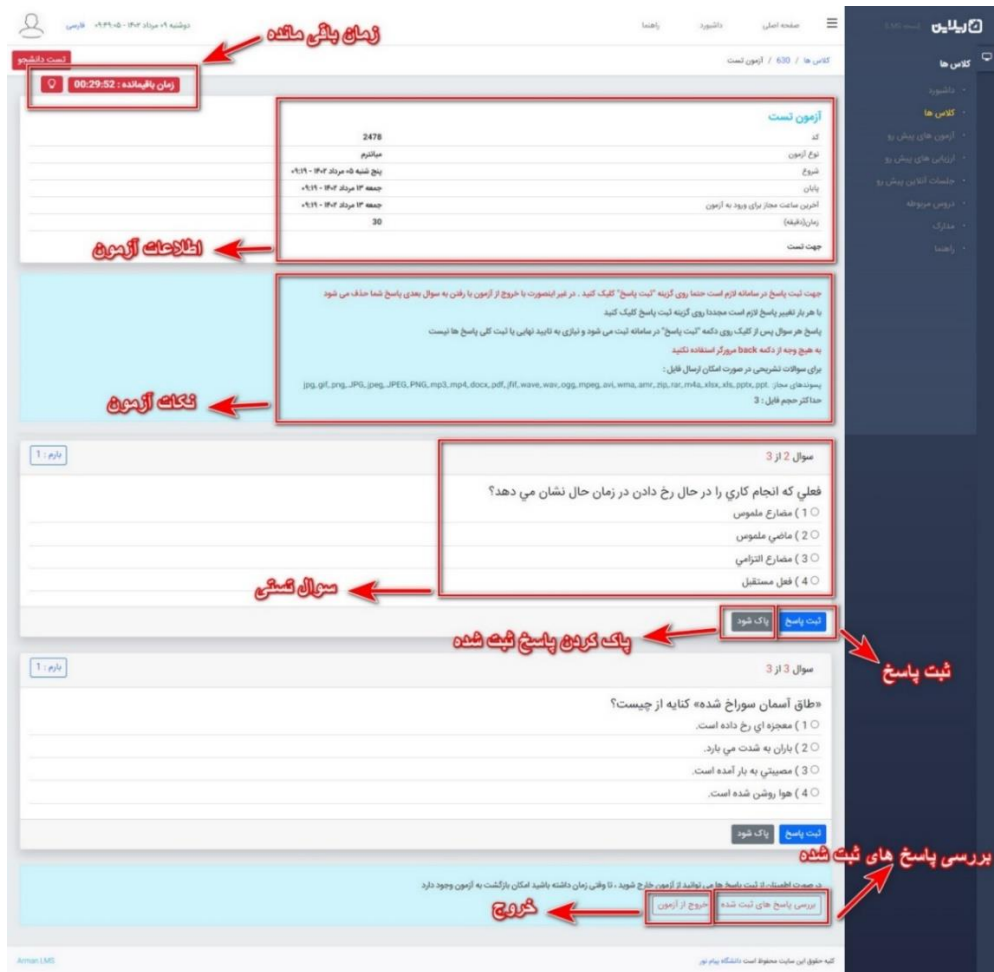

نکته: بعد از ورود به سامانه با چک کردن پروفایل (کلیک روی نام و نام خانوادگی یا آدامک در سمت چپ بالای صفحه) از اینکه در کنترل پنل خود هستید اطمینان حاصل نمایید.

۲. بعد از ورود به پنل کاربری خود در داشبورد روی **آزمون های پیش رو** کلیک کنید (شما همچنین می توانید از بخش کلاس ها، روی ورود به کلاس مدنظر خود کلیک نموده و از بخش آزمون های کلاس، در زمان شروع آزمون، روی ورود به آزمون کلیک نمایید).

۳. دقیقاً همزمان با فرارسیدن ساعت آزمون، لینک **ورود به آزمون** روبروی آن برای شما نمایش داده خواهد شد. **نکته:** در صورتی که قبل از شروع آزمون در سامانه حاضر بودید، حتماً با فرارسیدن زمان شروع آزمون، صفحه سامانه را رفرش نمایید تا لینک ورود به آزمون را مشاهده کنید.

۴. بعد از ورود به آزمون در قسمت بالا اطلاعات کلی آزمون را مشاهده خواهید کرد و در پایین صفحه سوالات برای شما نمایش داده خواهند شد. با دقت به سوالات پاسخ داده و **پس از پاسخ به هر سوال حتما روی دکمه ثبت پاسخ همان سوال کلیک کنید.** در زمان پاسخ دهی به سوالات حتما به نکات زیر توجه نمایید: