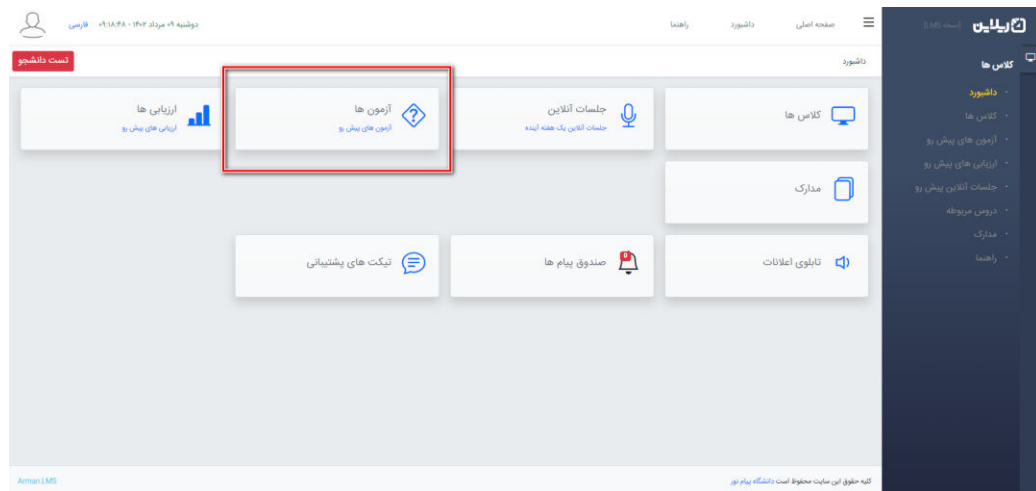

نکته : به اطلاعیه های موجود در صفحه اصلی سامانه توجه کنید (ورود به سامانه، شماره پشتیبانان و ...)

نکته : توجه داشته باشید در صورتی که ۵ بار نام کاربری یا پسورد را اشتباه وارد نمایید کاربری شما غیرفعال می شود و بعد از ۵ دقیقه مجددا می توانید برای ورود تلاش کنید. (برای فعال سازی یا تغییر کلمه عبور می توانید با مدیران سامانه در ارتباط باشید)

نکته: بعد از ورود به سامانه با چک کردن پروفایل (کلیک روی نام و نام خانوادگی یا آدامک در سمت چپ بالای صفحه) از اینکه در کنترل پنل خود هستید اطمینان حاصل نمایید.

۲. بعد از ورود به پنل کاربری خود در داشبورد روی **آزمون های پیش رو** کلیک کنید (شما همچنین می توانید از بخش کلاس ها، روی ورود به کلاس مدنظر خود کلیک نموده و از بخش آزمون های کلاس، در زمان شروع آزمون، روی ورود به آزمون کلیک نمایید).

۳. دقیقاً همزمان با فرارسیدن ساعت آزمون، لینک **ورود به آزمون** روبروی آن برای شما نمایش داده خواهد شد. **نکته:** در صورتی که قبل از شروع آزمون در سامانه حاضر بودید، حتماً با فرارسیدن زمان شروع آزمون، صفحه سامانه را رفرش نمایید تا لینک ورود به آزمون را مشاهده کنید.